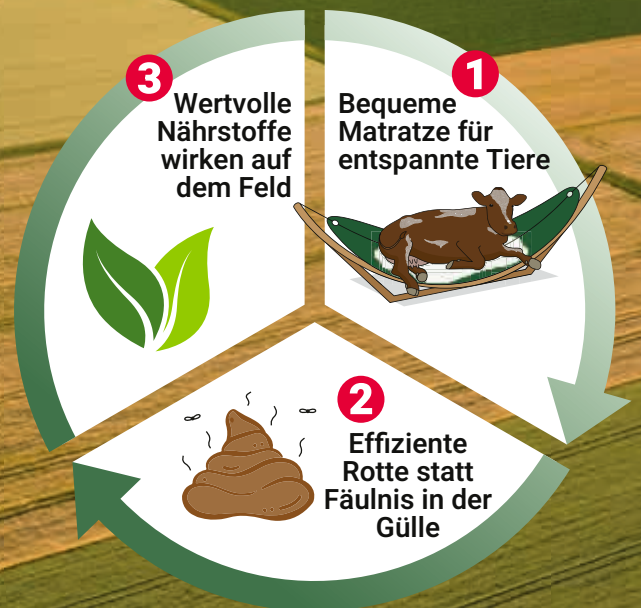

Zusatznutzen:

3 in **1** Wirkung